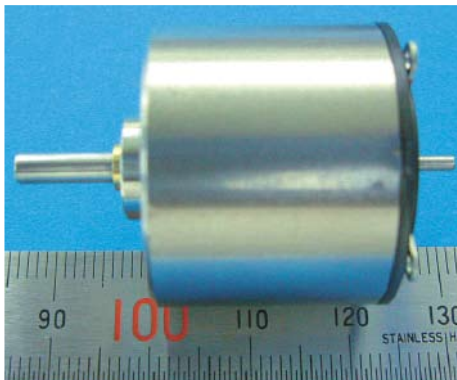

# TYPE:UHM5040

項目	Data	単位
印加電圧	6.0	V
無負荷回転数	1690	rpm
無負荷電流	3	mA
起動電流	1000	mA
最小起動電圧	0.02	V
モータ抵抗	6.0	Ω
起動トルク	39	mN・m
最大効率	88.8	%
最大出力	1.5	W
重量	60	g