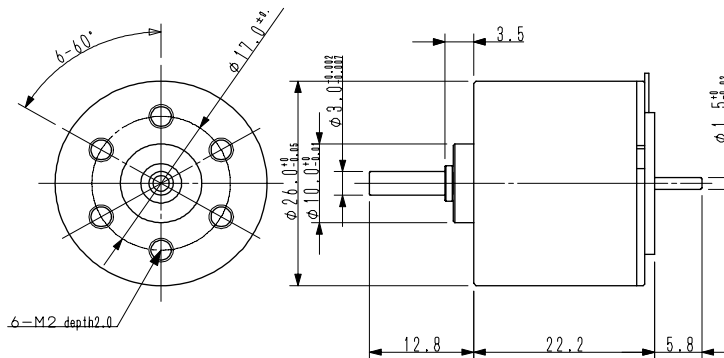

# TYPE:UHM5040

項目	Data	単位
印加電圧	6.0	V
無負荷回転数	1690	rpm
無負荷電流	3	mA
起動電流	1000	mA
最小起動電圧	0.02	V
モータ抵抗	6.0	Ω
起動トルク	39	mN・m
最大効率	88.8	%
最大出力	1.5	W
重量	60	g